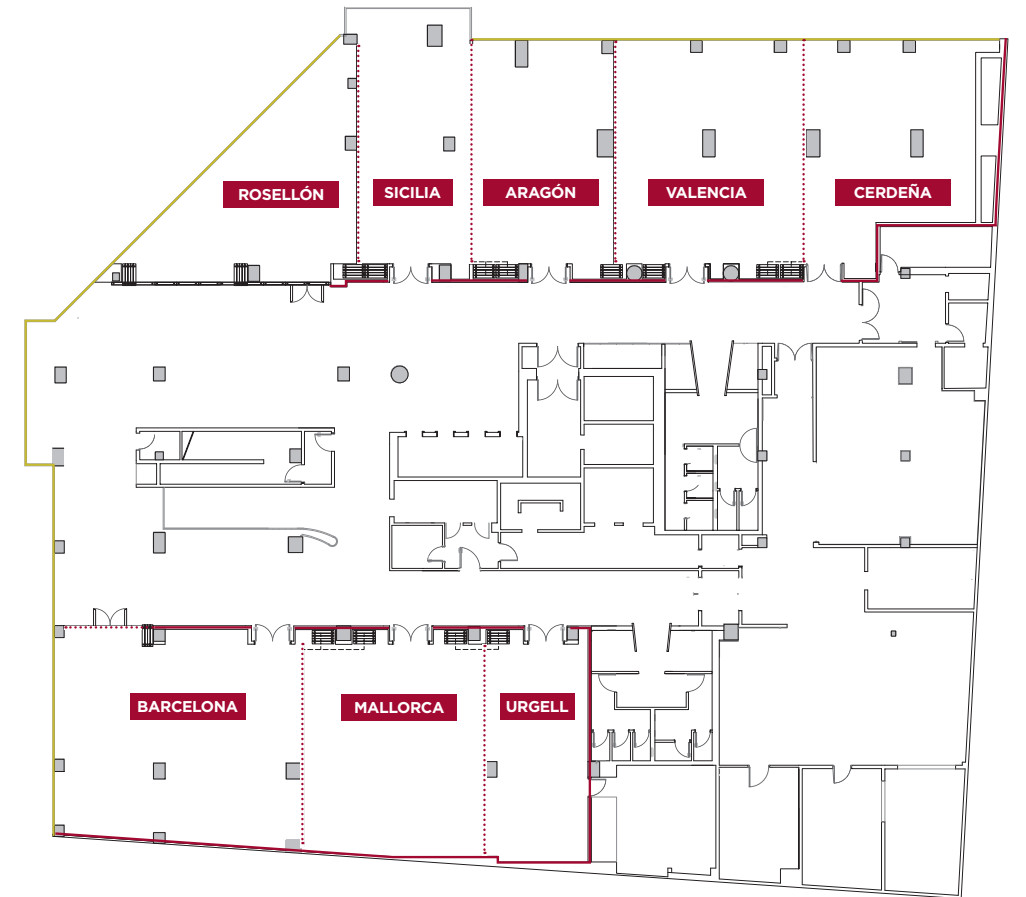

FUNCTION ROOMS	AREA (m²) AREA (m²)	BANQUETE -10P MESA BANQUETE -10P TABLE	IMPERIAL	COCKTAIL	ESCUELA / SCHOOL	TEATRO / THEATRE	"U"	CABARET	BUFFET	LUZ NATURAL NATURAL LIGHT
PLANTA "M" / FLOOR "M"										
CERDEÑA	80	50	15	65	30	50	15	18	40	SI
VALENCIA	98	60	20	80	36	50	20	18	50	SI
ARAGON	73	50	14	60	24	40	15	18	40	SI
SICILIA	68	30	21	50	24	50	21	18	30	SI
ROSELLON	78	50	21	60	21	50	20	18	40	SI
BARCELONA	122	80	21	110	42	90	24	42	70	SI
MALLORCA	90	60	21	90	42	90	20	18	50	no
URGEL	52	30	20	50	24	50	20	15	20	no
CERDEÑA+VALENCIA	178	120	35	140	n/a	n/a	35	36	100	SI
CERDEÑA+VALENCIA+ARAGON	251	160	44	220	n/a	n/a	50	54	140	SI
CERDEÑA+VALENCIA+ARAGON+SICILIA	319	230	60	290	n/a	n/a	56	72	190	SI
CERDEÑA+VALENCIA+ARAGON+SICILIA+ROSELLON	387	270	60	350	n/a	n/a	60	110	210	SI
VALENCIA+ARAGON	171	100	34	160	54	105	35	36	80	SI
VALENCIA+ARAGON+SICILIA	239	140	50	200	78	155	45	54	150	SI
VALENCIA+ARAGON+SICILIA+ROSELLON	317	210	60	300	13	175	50	72	190	SI
ARAGON+SICILIA	141	80	25	130	48	100	30	36	70	SI
ARAGON+SICILIA+ROSELLON	219	120	40	200	80	130	40	54	100	SI
SICILIA+ROSELLON	146	80	30	130	42	90	30	36	70	SI
BCN+MALLORCA+URGEL (PEDIR TFT)	264	180	50	230	120	190	60	72	160	SI
BCN+MALLORCA (PEDIR TFT)	212	150	36	180	60	140	50	54	120	SI
MALLORCA+URGEL	142	90	30	140	48	120	30	48	70	no
FOYER ROSELLON	178			140						SI
FOYER BARCELONA	110			70						SI
PLANTA "E" / FLOOR "E"										
RAMBLA	22	X	14	X	X	X	X	X	X	X

PLANTA M / PLANTA M

- VENTANA WINDOW
- MURO WALL
- DESPANELABLE REMOVABLE PANELS

PLANTA E / PLANTA E