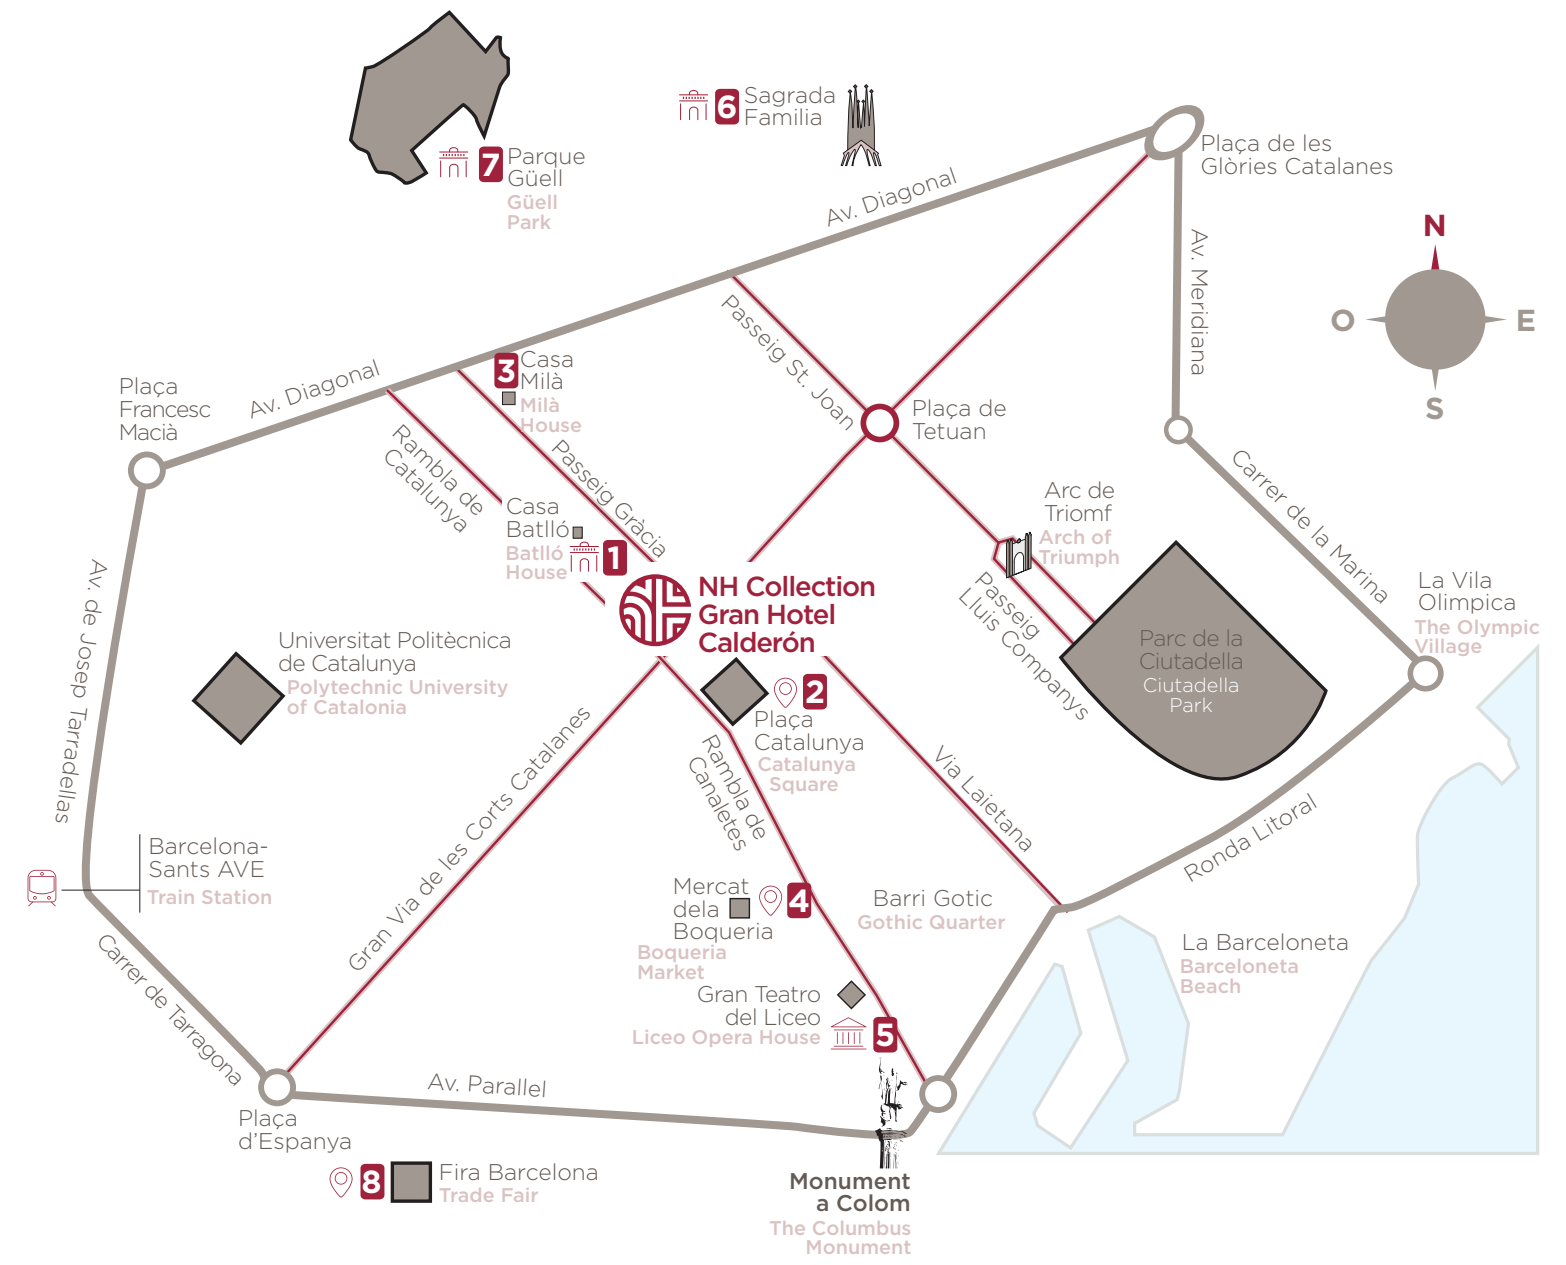

Este renovado y emblemático hotel de 5 estrellas está ubicado en pleno centro de la ciudad, en la prestigiosa Rambla de Cataluña, a tan solo 100 metros del Paseo de Gracia donde se concentra el lujo y el glamour con las tiendas más exclusivas de la ciudad.

It also forms part of the history of Barcelona because the current king, Don Felipe VI, spent the night there before proudly bearing the Spanish flag in the 1992 Olympics.

CITY VIEWS FROM THE HOTEL

LA SAGRADA FAMILIA DE GAUDÍ • GAUDÍ'S SAGRADA FAMILIA

LA CASA BATLLÓ DE GAUDÍ • GAUDÍ'S BATLLÓ HOUSE

-  **1** Casa Batlló (Gaudí) - 400 m
-  **2** Plaza de Catalunya - 400 m
-  **3** La Pedrera (Gaudí) - 850 m
-  **4** Mercado de la Boquería - 1 Km
-  **5** Gran Teatro del Liceo - 1,2 Km
-  **6** Sagrada Família (Gaudí) - 2 Km
-  **7** Parque Güell (Gaudí) - 4 Km
-  **8** Fira Barcelona - 5 Km